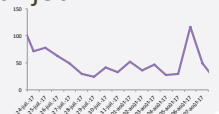

L'application **Signalement TIQUE** a été téléchargé 20.523 fois.

**2560 piqûres de tiques** ont été signalées pour les **hommes**, avec des densités plus fortes dans le Grand Est, la Bretagne, les Pyrénées et le Centre.

**121 tiques** ont été envoyées au laboratoire Tous Chercheurs de Nancy

**508 piqûres de tiques** ont été signalées pour les **animaux domestiques**, principalement chez les chiens et chats.

**20 à 50** signalements par jour (homme et animaux)

## Qui ?

Si on tient compte de la pyramide des âges (données INSEE), le taux de piqure est **plus élevé** pour les enfants de **moins de 5 ans** et les adultes entre **20 et 40 ans**.