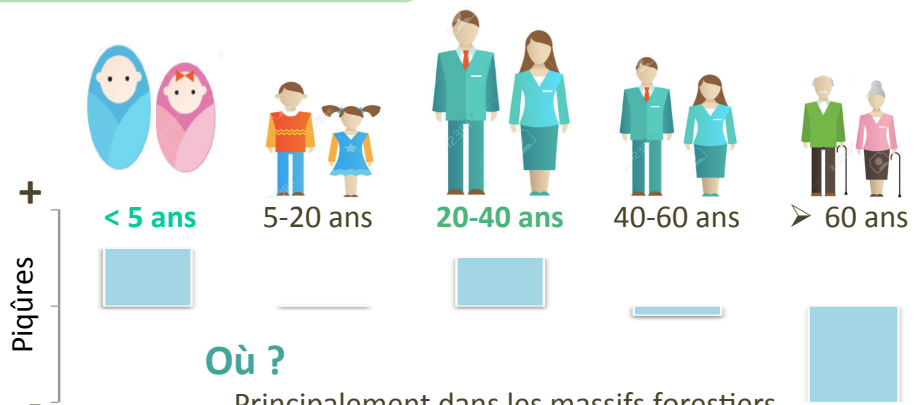

L'application **Signalement TIQUE** a été téléchargé 20.523 fois.

**2560 piqûres de tiques** ont été signalées pour les **hommes**, avec des densités plus fortes dans le Grand Est, la Bretagne, les Pyrénées et le Centre.

**121 tiques** ont été envoyées au laboratoire Tous Chercheurs de Nancy

**508 piqûres de tiques** ont été signalées pour les **animaux domestiques**, principalement chez les chiens et chats.

**20 à 50** signalements par jour (homme et animaux)

## Qui ?

Si on tient compte de la pyramide des âges (données INSEE), le taux de piqure est **plus élevé** pour les enfants de **moins de 5 ans** et les adultes entre **20 et 40 ans**.